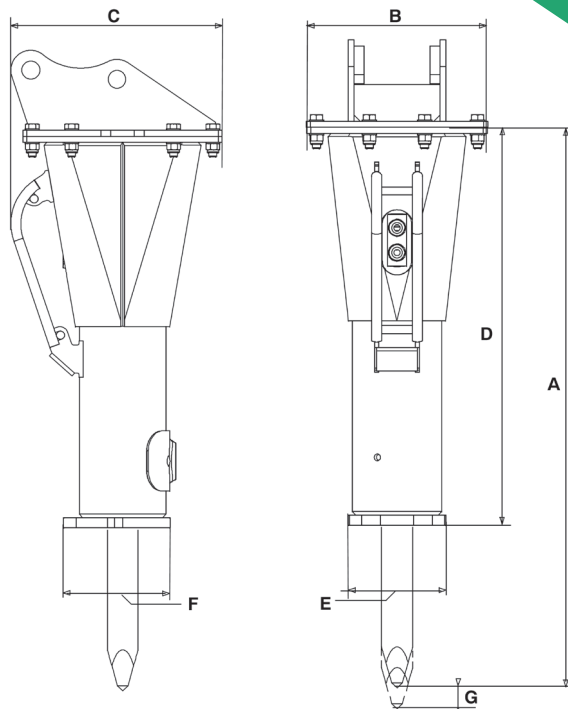

NOVO COMPONENTE INDISPENSÁVEL AOS LOCAIS DE TRABALHO

PESO e DIMENSÕES

PESO (kg/lb)		
ROMPEDOR	279	615
+ FERRAMENTA INSTALADA	304	670
+ PLACA ADAPTADORA INSTALADA (MÍN. - MÁX)	357 - 396	787 - 873

DIMENSÕES (mm/pol)		
A	1,374	54
B	432	17
C	535	21
D	978	39
E	240	9,44
F	270	11
G	47,5	1,87

KITS DE MANUTENÇÃO	CPN
NÍVEL 1	entre em contato
NÍVEL 2	entre em contato
NÍVEL 3 (+2 ANOS DE GARANTIA*)	entre em contato
NÍVEL 4 (+2 ANOS DE GARANTIA*)	entre em contato

FERRAMENTAS

DIÂMETRO (mm/pol)	76 / 2,99	76 / 2,99	76 / 2,99
COMPRIMENTO (mm/pol)	709 / 27,9	709 / 27,9	709 / 27,9
PESO (kg/lb)	23 / 51	24 / 53	25 / 55
CPN	86639226	86639218	86641438