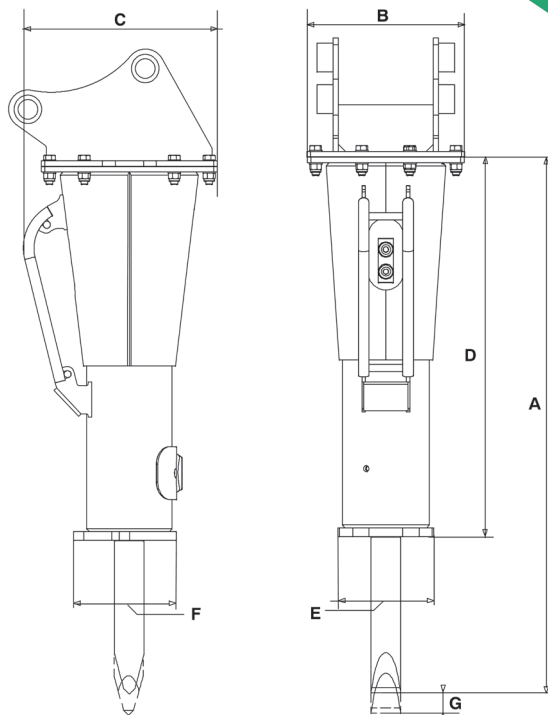

NOVO COMPONENTE INDISPENSÁVEL AOS LOCAIS DE TRABALHO

PESO e DIMENSÕES

PESO (kg/lb)		
ROMPEDOR	331	761
+ FERRAMENTA INSTALADA	365	836
+ PLACA ADAPTADORA INSTALADA (MÍN. - MÁX)		
DIMENSÕES (mm/pol)		
A	1.494	59
B	442	17
C	556	22
D	1.059	42
E	270	11
F	295	12
G	48	2

INFORMAÇÕES OPERACIONAIS

FAIXA DE PESO DO TRANSPORTADOR (MÍN.-MÁX. MT)	5 - 12	
FLUXO DE ÓLEO (MÍN.-MÁX., L/MIN, GPM)	70 - 120	18,5 - 32
PRESSÃO OPERACIONAL MÁXIMA (BAR/PSI)	125	1.815
PRESSÃO DE RETORNO MÁX. (BAR/PSI)	20	290
ALIMENTAÇÃO DE POTÊNCIA (KW)	25	
FREQÜÊNCIA DE GOLPES (MÍN.-MÁX., BPM)	700 - 1.440	
NÍVEL DE RUÍDO SEGURO (DB LWA)	123	
INSONORIZAÇÃO	padrão	
PROTEÇÃO PARA MANGUEIRAS	padrão	

KITS DE MANUTENÇÃO	CPN
NÍVEL 1	entre em contato
NÍVEL 2	entre em contato
NÍVEL 3 (+2 ANOS DE GARANTIA*)	entre em contato
NÍVEL 4 (+2 ANOS DE GARANTIA*)	entre em contato

FERRAMENTAS

DIÂMETRO (mm/pol)	84 / 3,3	84 / 3,3	84 / 3,3
COMPRIMENTO (mm/pol)	785 / 31	785 / 31	785 / 31
PESO (kg/lb)	32 / 71	32 / 71	34 / 75
CPN	86665338	86665361	86685047